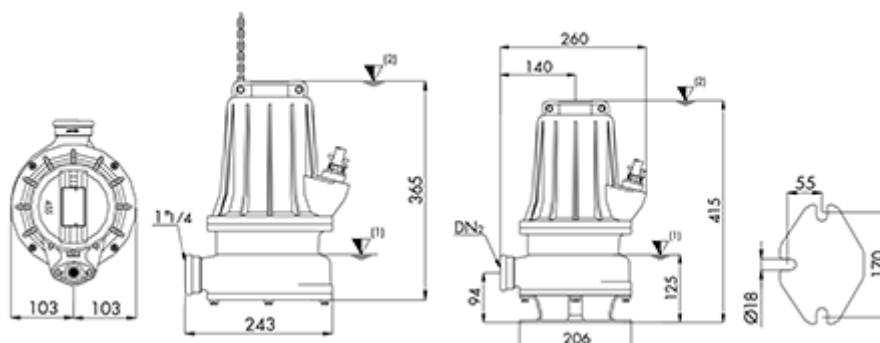

Varenummer: 71662023000503
Beskrivelse: Dreno kloakpumpe Semi GT 50/2/125 C.160
2,3 3x400V 50HZ Udløb G2"

Mål

Type = Type GM/GT 32/2/125 C.155 & GM/GT 32/2/125 C.160